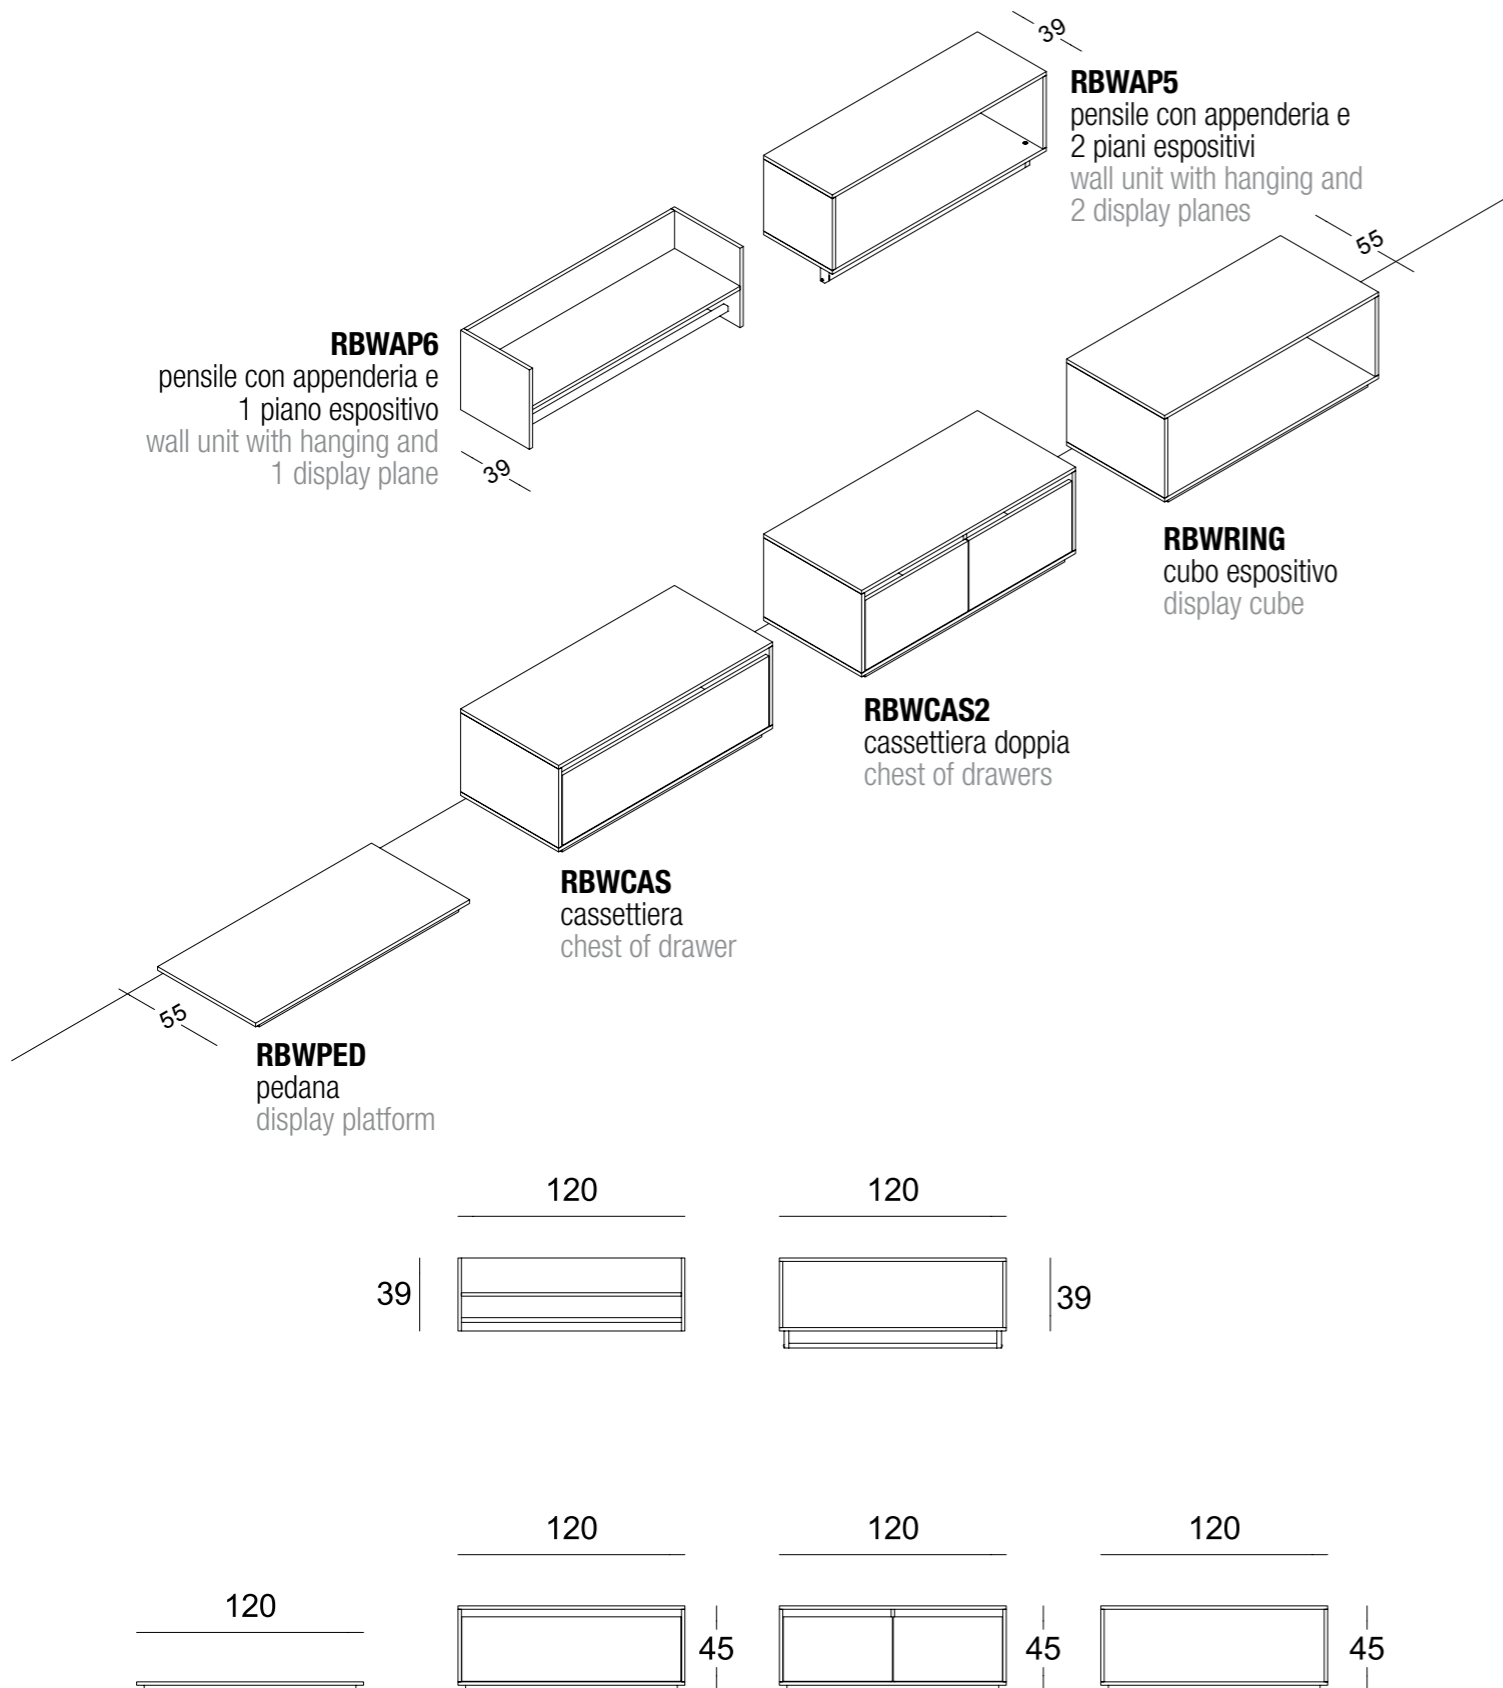

ELEMENTI PER PIEGATO-APPESO

FOLDED-HANGING GARMENT ELEMENTS