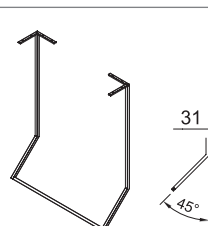

CODICE <i>CODE</i>	DESCRIZIONE <i>DESCRIPTION</i>	PREZZO <i>PRICE</i>	PAG. <i>PAGE</i>
STENDER A SOFFITTO <i>ROOF STENDERS</i>			
RBW1S	Stender a soffitto con tubo appenderia smontabile in metallo verniciato (TO/BO/NO). L.115xP.2,5cm <i>Roof garment rail with disassembled hanging bar in metal powder coated (TO/BO/NO). L.115xP.2,5cm</i>	€ 115,00	22
RBW1SM/N	Mensola in nobilitato opaco, per stender a soffitto RBW1S. Con supporti in metallo verniciato (TO/BO/NO). L.130xP.28cm <i>Shelf in matt chipboard, for roof stender RBW1S. With support in metal powder coated (TO/BO/NO). L.130xP.28cm</i>	€ 120,00	22
RBW1SM/L	Mensola in nobilitato verniciato lucido (BIANCO/NERO) per stender a soffitto RBW1S. Con supporti in metallo verniciato (TO/BO/NO). L.130xP.28cm <i>Shelf in glossy chipboard (WHITE/BLACK) for roof stender RBW1S. With support in metal powder coated (TO/BO/NO). L.130xP.28cm</i>	€ 130,00	22
RBWJS	Stender a soffitto inclinato con tubo appenderia smontabile in metallo verniciato (TO/BO/NO). L.115xP.2,5cm <i>Sloping roof garment rail with disassembled hanging bar in metal powder coated (TO/BO/NO). L.115xP.2,5cm</i>	€ 180,00	22
RBWYS	Stender a soffitto inclinato doppio con tubo appenderia smontabile in metallo verniciato (TO/BO/NO). L.115xP.2,5cm <i>Double sloping roof garment rail with disassembled hanging bar in metal powder coated (TO/BO/NO). L.115xP.2,5cm</i>	€ 245,00	22