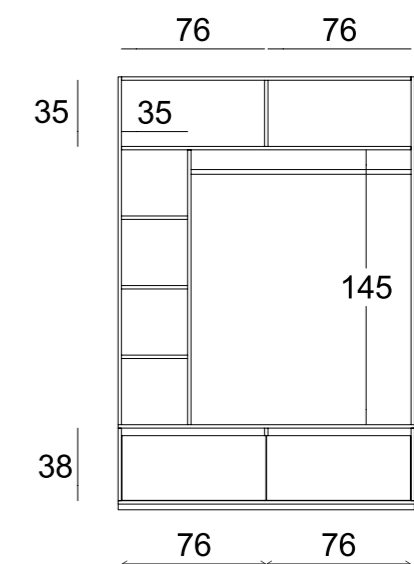

ELEMENTI PER PIEGATO-APPESO

FOLDED-HANGING GARMENT ELEMENTS

disponibile versione con colonna mensole a destra
also available version with shelves column on right
codice code **RBWAP7M**