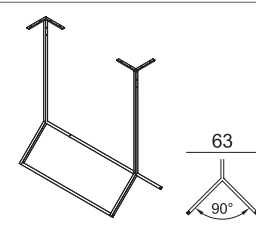

CODICE <i>CODE</i>	DESCRIZIONE <i>DESCRIPTION</i>	PREZZO <i>PRICE</i>	PAG. <i>PAGE</i>
STENDER A SOFFITTO <i>ROOF STENDERS</i>			
RBW1S	Stender a soffitto con tubo appenderia smontabile in metallo verniciato (TO/BO/NO). L.115xP.2,5cm <i>Roof garment rail with disassembled hanging bar in metal powder coated (TO/BO/NO). L.115xP.2,5cm</i>	€ 115,00	22
RBW1SM/N	Mensola in nobilitato opaco, per stender a soffitto RBW1S. Con supporti in metallo verniciato (TO/BO/NO). L.130xP.28cm <i>Shelf in matt chipboard, for roof stender RBW1S. With support in metal powder coated (TO/BO/NO). L.130xP.28cm</i>	€ 120,00	22
RBW1SM/L	Mensola in nobilitato verniciato lucido (BIANCO/NERO) per stender a soffitto RBW1S. Con supporti in metallo verniciato (TO/BO/NO). L.130xP.28cm <i>Shelf in glossy chipboard (WHITE/BLACK) for roof stender RBW1S. With support in metal powder coated (TO/BO/NO). L.130xP.28cm</i>	€ 130,00	22
RBWJS	Stender a soffitto inclinato con tubo appenderia smontabile in metallo verniciato (TO/BO/NO). L.115xP.2,5cm <i>Sloping roof garment rail with disassembled hanging bar in metal powder coated (TO/BO/NO). L.115xP.2,5cm</i>	€ 180,00	22
RBWYS	Stender a soffitto inclinato doppio con tubo appenderia smontabile in metallo verniciato (TO/BO/NO). L.115xP.2,5cm <i>Double sloping roof garment rail with disassembled hanging bar in metal powder coated (TO/BO/NO). L.115xP.2,5cm</i>	€ 245,00	22