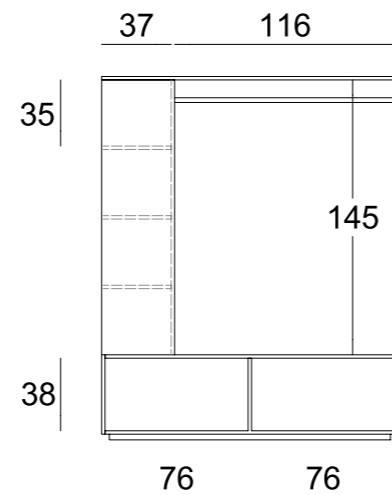

ELEMENTI PER PIEGATO-APPESO

FOLDED-HANGING GARMENT ELEMENTS