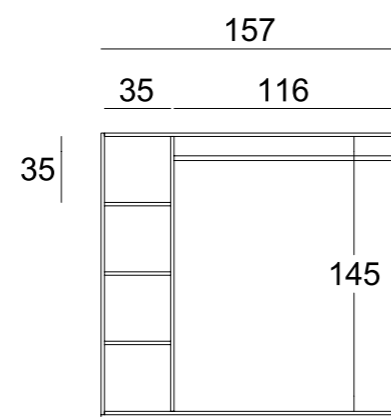

ELEMENTI PER PIEGATO-APPESO

FOLDED-HANGING GARMENT ELEMENTS