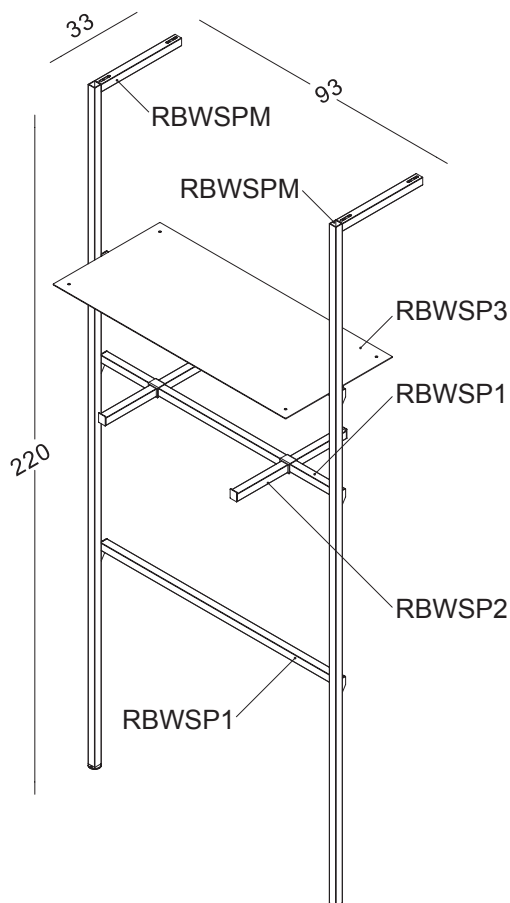

SISTEMA A PARETE
WALL SYSTEM