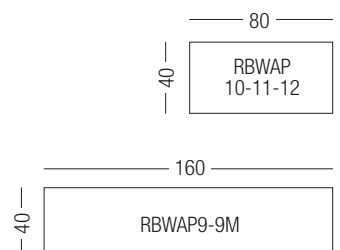

I PREZZI SI INTENDONO PER IL METALLO IN FINITURA VERNICIATO TRASPARENTE, PREZZI A RICHIESTA PER ALTRE FINITURE (COLORAZIONI RAL, RUGGINE, CROMO, ORO, RAME, ECC.)
PRICES ARE INTENDED FOR METAL IN RAW TRANSPARENT FINISHING, PRICES ON REQUEST FOR OTHER FINISHINGS (RAL COLOURS, RUST, CHROMED, GOLD, COPPER, ETC.)

+20€ KIT RUOTE OPZIONALE SU TUTTI I MODELLI +20€
WHEELS KIT CUSTOM ON REQUEST

RBWAP9-9M	RBWAP9-9M	RBWAP 10-11-12
RBWAP9-9M	RBWAP 10-11-12	

RBWAP 10-11-12	RBWAP 10-11-12	RBWAP 10-11-12	RBWAP 10-11-12
	RBWAP9-9M