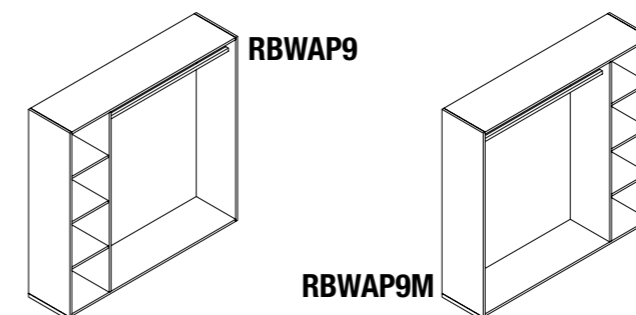

disponibile versione con colonna mensole a destra
also available version with shelves column on right
codice code **RBWAP9M**