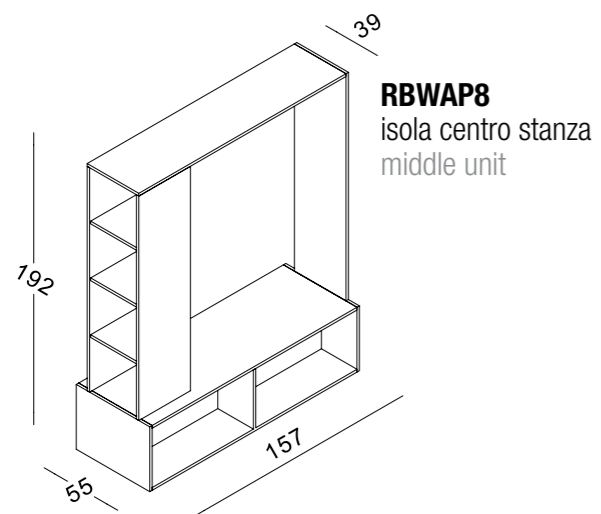

ELEMENTI PER PIEGATO-APPESO

FOLDED-HANGING GARMENT ELEMENTS